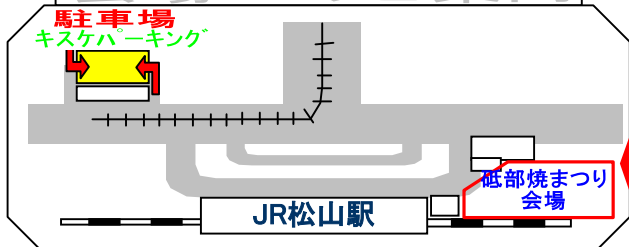

会場へのご案内

★当日は大変混雑が予想されます。ぜひJRをご利用ください。

見本

24時間無料券
キスケパーキング
(JR松山駅専用)

お車でお越しの
お客様には
キスケパーキングの
無料券進呈

主催
共催
協力
協賛

JR四国 松山駅

砥部焼協同組合

JR貨物松山営業所・日本通運(株)松山支店

砥部町観光協会

ダイドードリンコ(株)

キリンビール(株)

四国コココーラ・ポトリング(株)

ネオス(株)

(株)伊藤園

(株)ステーションクリエイト愛媛

キスケ(株)